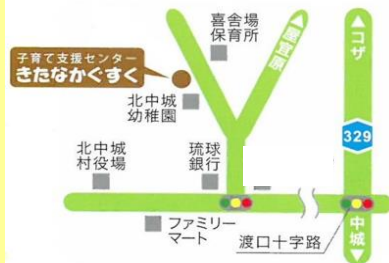

平成31年
3月

子育て支援センター

きたなかぐすくだよ

～広げよう子育ての輪～

地域にお出かけ 「安谷屋公民館に遊びに行こう！」

要申込み・定員 10組

3/5 (火) 10時～11時30分

☆集合場所…安谷屋公民館

☆持ち物…水筒、おやつ、
帽子、着替え等

☆雨天の場合は中止となります。

安谷屋公民館の横には、芝生の広場やアスレチックのある「イムイ公園」があります。地域の遊べる場所を探しに一緒に出かけてみませんか？

〒901-2311 北中城村字喜舎場 244 TEL/FAX 982-0505

北中城村役場 HP にて毎月のお便りを掲載しています。

(<http://www.vill.kitanakagusuku.lg.jp>)

○親子遊び時間 (対象：0歳児～就学前の乳幼児)

平日 午前9時～12時 午後1時～4時

○電話相談・来所相談 (個別相談要予約)

平日 午前8時半～12時 午後1時～5時

広場遊び⑥

3/7 (木) 10時～11時

(雨天の場合は中止となります。)

支援センター前の防災広場で遊びましょう！
しゃぼん玉やボール遊び等を用意しています。