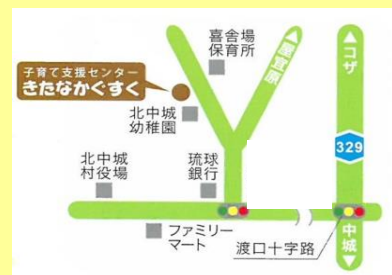

暑い夏を元気に過ごしていますか？暑さの疲れや、冷たい食べ物・クーラーによる身体の冷えで体調を崩していませんか？暑い夏を元気に過ごす為にはゆったりとした休息が大切です。お昼寝だけでなく、戸外で遊んだ後は室内で過ごしたり、活発に動いた後は静かな遊びを促したりと無理の無い生活リズムを工夫していきましょう。夏は心も身体も開放的になり、大きく成長する季節と言われています。元気に素敵な夏を過ごして下さいね。

8月の予定

月	火	水	木	金
		1 親子遊び	2 親子遊び	3 親子遊び
6 親子遊び	7 親子遊び	8 親子遊び	9 避難訓練「地震」	10 親子遊び
13 クリーンデー	14 ちゅらクラブ	15 発達相談(要予約)	16 親子遊び	17 親子遊び
20 親子遊び	21 誕生会	22 親子遊び	23 親子遊び	24 親子遊び
27 親子遊び	28 親子遊び	29 親子遊び	30 旧盆 保健師訪問日 身体測定・健康相談	31 親子遊び

～お知らせ～ **ちゅらクラブ** の日は、午前中の親子遊びはお休みとなります。
(電話相談・来所相談は受け付けます。)

『のびのび発達相談』

臨床心理士 玉城弘美 氏

8/15 (水) 午前中 要予約・定員2組
子育て支援センター職員による子育て相談は常時受け付けていますが、臨床心理士による発達相談も行っています。かんしゃくが激しい、目が合いにくい、こだわりが強い等、気になる事があればご相談下さい。

避難訓練「地震」

8/9 (木) 9時30分
職員の誘導に従って、みんなで安全に避難しましょう！

★センター利用のお約束★

☆同伴するお子様と一緒に遊んでいるお子様への安全面へのご配慮をお願いします。
(年齢により遊びの違いがありますので、安心して交流が出来るようにご協力をお願いします。)